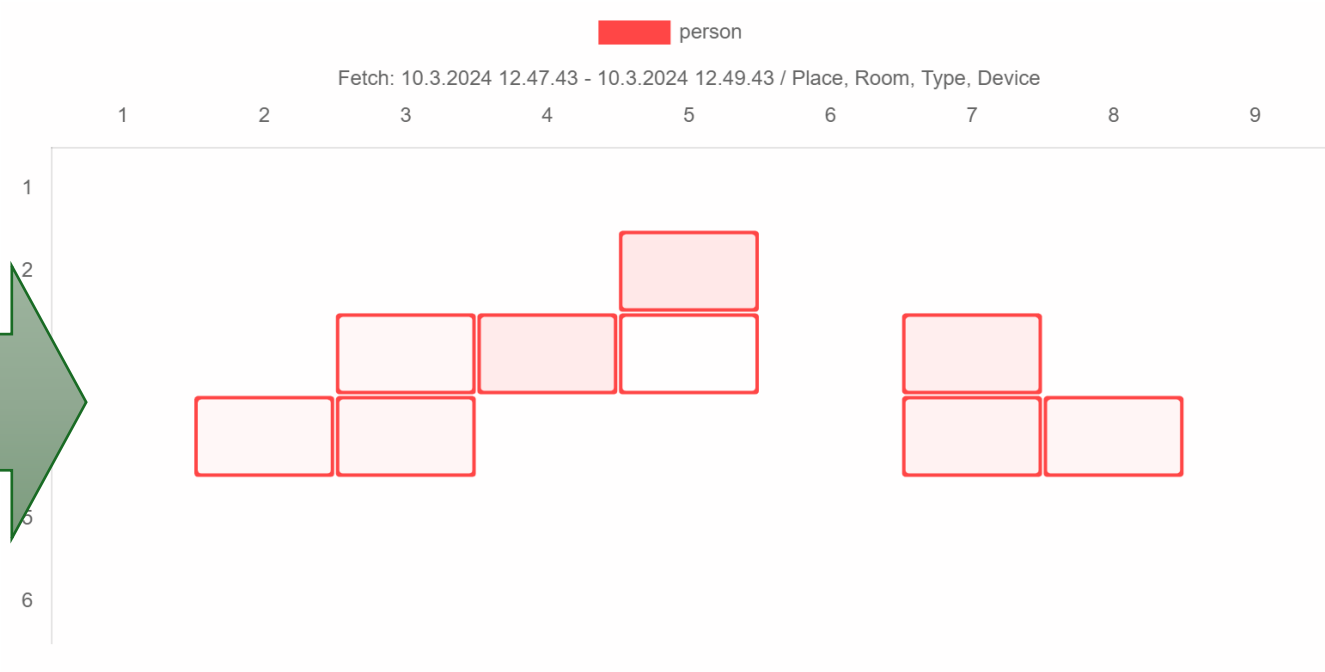

# Sulevisio - mahdollistaa mm. seuraavia käyttötapauksia

- Seurataan reaaliaikaisesti tilassa olevien henkilöiden lukumäärää
- Seurataan tilojen käyttöastetta eri aikoina päivästä ja viikosta
- Tulevien ja lähtevien henkilöiden laskenta
- Tietoa tarkkailtavan tilan käytetyimmistä alueista
- Tunnista tilassa olevia erilaisia objekteja (esim. laptop)

# Seurataan tilassa olevien henkilöiden lukumäärää

# Tietoa tarkkailtavan tilan käytetyimmistä alueista

# Lähtevien ja tulevien henkilöiden laskenta

**Cumulative: person A => B**  
-35

**Cumulative: person B => A**  
26