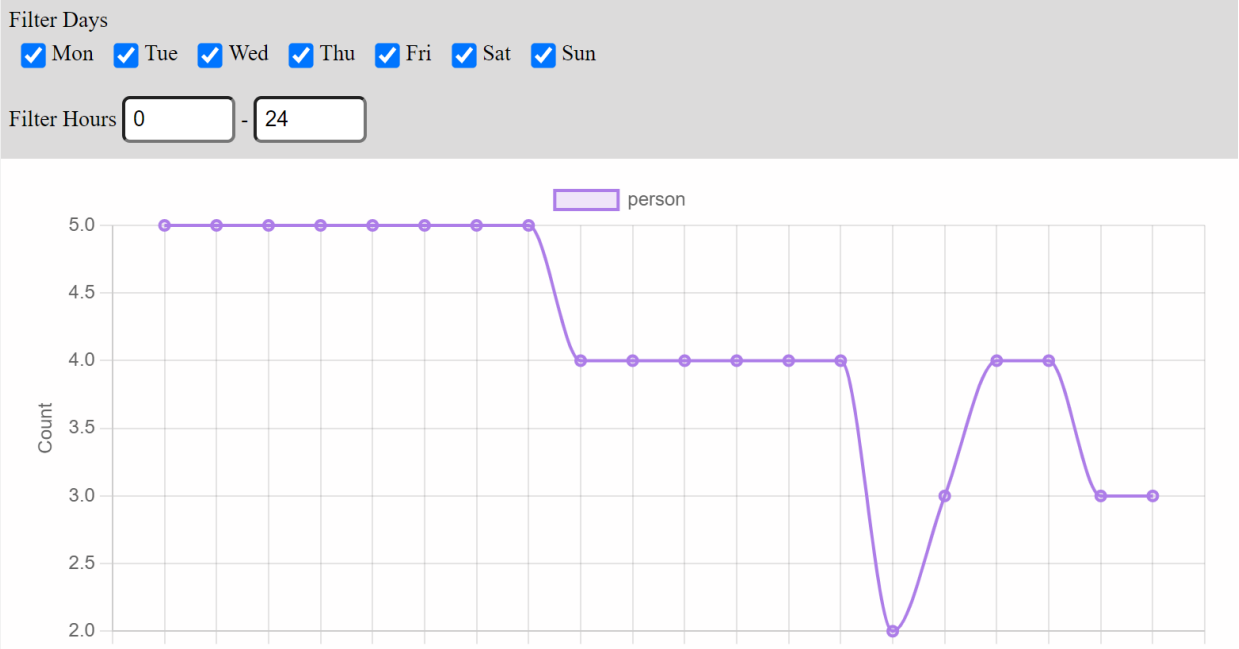

# Sulevisio - mahdollistaa mm. seuraavia käyttötapauksia

- Seurataan reaaliaikaisesti tilassa olevien henkilöiden lukumäärää
- Seurataan tilojen käyttöastetta eri aikoina päivästä ja viikosta
- Tulevien ja lähtevien henkilöiden laskenta
- Tietoa tarkkailtavan tilan käytetyimmistä alueista
- Tunnista tilassa olevia erilaisia objekteja (esim. laptop)

# Seurataan tilassa olevien henkilöiden lukumäärää

# Tietoa tarkkailtavan tilan käytetyimmistä alueista

# Lähtevien ja tulevien henkilöiden laskenta

**Cumulative: person A => B**  
-35

**Cumulative: person B => A**  
26