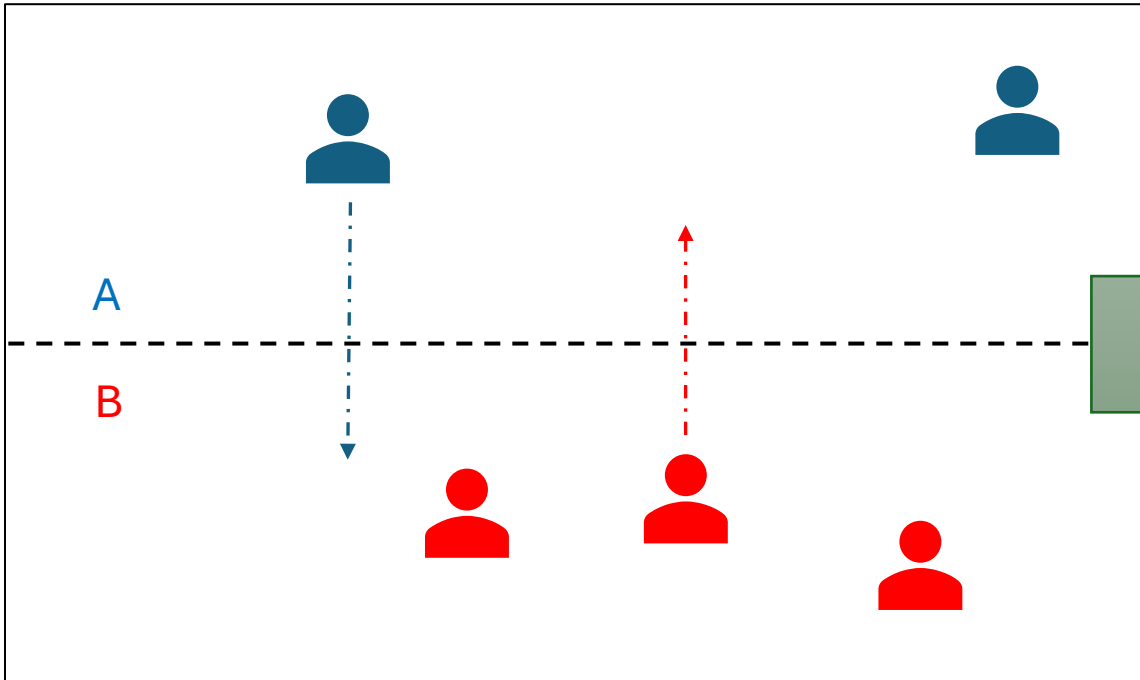

Lähtevien ja tulevien henkilöiden laskenta

Cumulative: person A => B
-35

Cumulative: person B => A
26